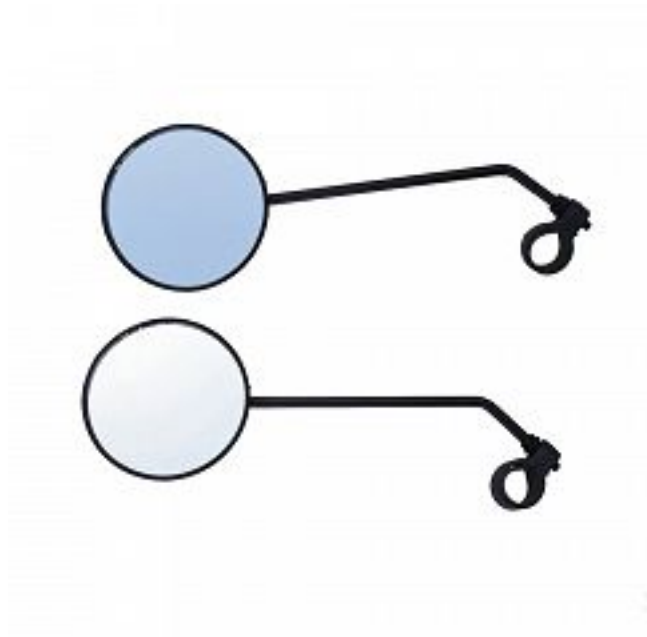

Lusterka rowerowe 2 szt.,okrągłe,fi 90 mm,nakładane,alu, ramię o dł. 20 cm

INDEX: L166502

25,15 zł brutto

20,45 zł netto

Dostępny w magazynie

Lusterka rowerowe 2 szt., okrągłe, zewnętrzna średnica 90 mm, długość ramienia 200 mm, prawe i lewe, nakładane obejmą na kierownicę o zewnętrznej średnicy 22,2 mm, aluminiowe ramię, uchwyt plastikowy, obudowa ocynkowana w kolorze czarnym

Kod EAN: 5902270814279

Marka: Inna

Kolor: Czarne

Regulacja: Nie

Średnica: 90 mm

Typ: Okrągłe

Mocowanie: Obejma na kierownicę 22,2 mm

Strona: Prawa i lewa

Ilość: 2 szt.

Materiał ramienia: Aluminium

Materiał obudowy: Plastik

Długość ramienia: 200 mm