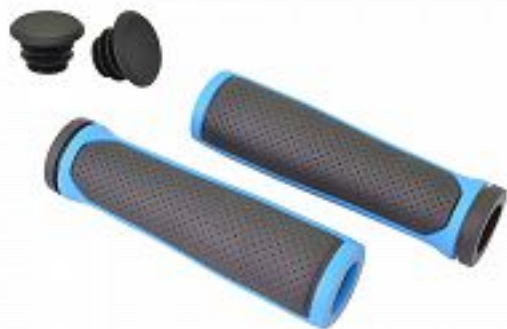

# Chwył kierownicy gumowy, dł.:125mm, korki w zestawie, niebiesko-czarne

INDEX: L266555NEX

**24,14 zł brutto**

19,63 zł netto

Dostępny w magazynie

Chwył kierownicy gumowy, długość 125mm, montowany na kierownicy o zewnętrznej średnicy 22,2mm, w komplecie korki z tworzywa sztucznego, kolor niebiesko-czarny

**Kod EAN:** 5902270823547

**Marka:** NEXELO

**Kolor:** Niebieski, Czarny

**Waga:** 114 g

**Materiał:** Guma

**Długość:** 125 mm

**Skręcane:** Nie